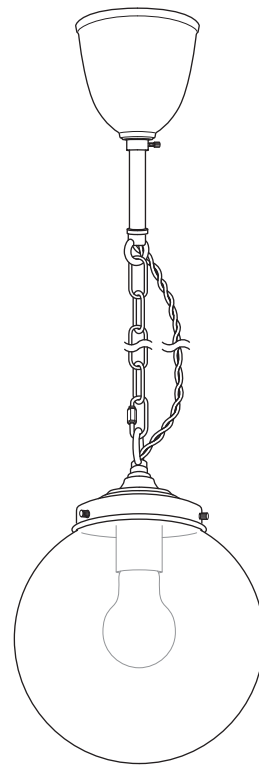

【 STOCK NO. 】

E-004

【 COLOR 】

ブラック / ホワイト

【 LAMP 】

LED電球 (E26) 15W まで

【 OPTION 】

取扱説明書

【 DATE 】

2021.04.19

ENCORE

	【 MATERIAL 】	【 FINISH 】
1. 電源プラグ	プラスチック	—
2. シーリングカバー	スチール	艶消しブラック塗装 / 艶消しホワイト塗装
3. 固定ネジ (×1)	スチール	艶消しブラック塗装 / クロームメッキ
4. ストッパー	スチール	艶消しブラック塗装 / 艶消しホワイト塗装
5. チェーン	スチール	艶消しブラック塗装 / 艶消しホワイト塗装
6. コード	撚り	ブラック / ホワイト
7. カラビナ	スチール	艶消しブラック塗装 / 艶消しホワイト塗装
8. アイナット	スチール	艶消しブラック塗装 / 艶消しホワイト塗装
9. シェードカバー	スチール	艶消しブラック塗装 / 艶消しホワイト塗装
10. 固定ネジ (×3)	スチール	艶消しブラック塗装 / クロームメッキ
11. ソケット (E26)	磁器	—
12. シェード	ガラス	ホワイト

Weight : 1.5kg

※シェード部分のガラスは手作りのため、総重量に個体差が生じる場合がございます

株式会社
村上工作所