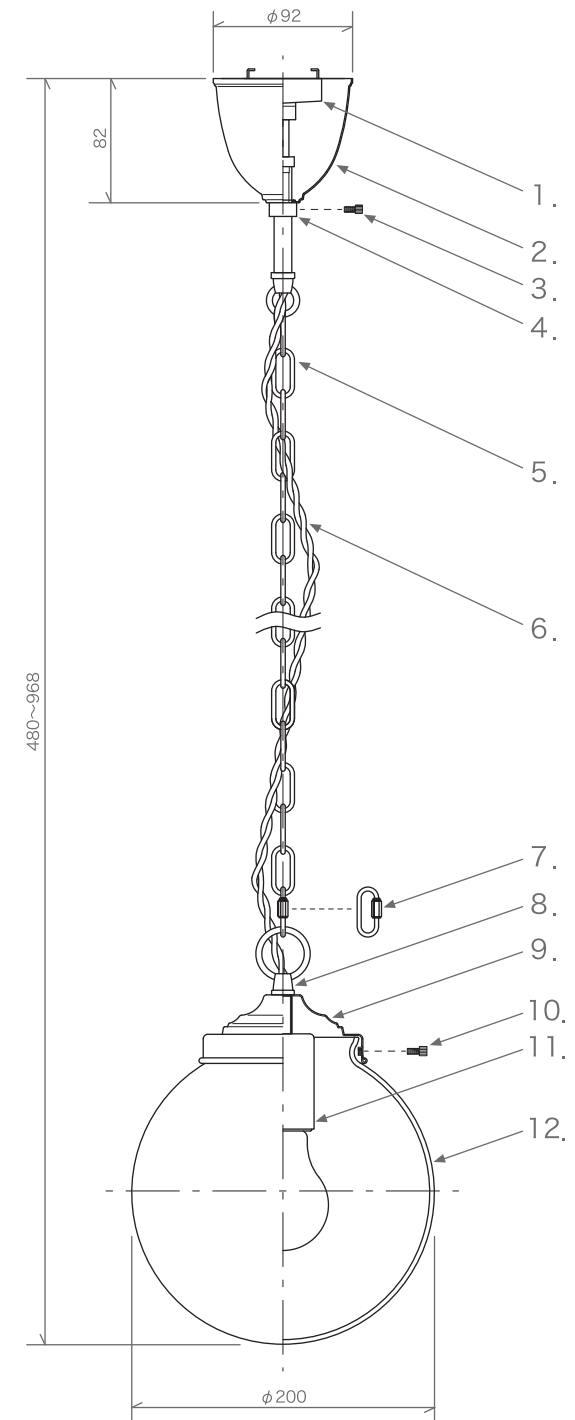

【 STOCK NO. 】

E-004

【 COLOR 】

ブラック / ホワイト

【 LAMP 】

LED電球 (E26) 15W まで

【 OPTION 】

取扱説明書

【 DATE 】

2021.04.19

ENCORE

	【 MATERIAL 】	【 FINISH 】
1. 電源プラグ	プラスチック	—
2. シーリングカバー	スチール	艶消しブラック塗装 / 艶消しホワイト塗装
3. 固定ネジ (×1)	スチール	艶消しブラック塗装 / クロームメッキ
4. ストッパー	スチール	艶消しブラック塗装 / 艶消しホワイト塗装
5. チェーン	スチール	艶消しブラック塗装 / 艶消しホワイト塗装
6. コード	撚り	ブラック / ホワイト
7. カラビナ	スチール	艶消しブラック塗装 / 艶消しホワイト塗装
8. アイナット	スチール	艶消しブラック塗装 / 艶消しホワイト塗装
9. シェードカバー	スチール	艶消しブラック塗装 / 艶消しホワイト塗装
10. 固定ネジ (×3)	スチール	艶消しブラック塗装 / クロームメッキ
11. ソケット (E26)	磁器	—
12. シェード	ガラス	ホワイト

Weight : 1.5kg

※シェード部分のガラスは手作りのため、総重量に個体差が生じる場合がございます

株式会社
村上工作所