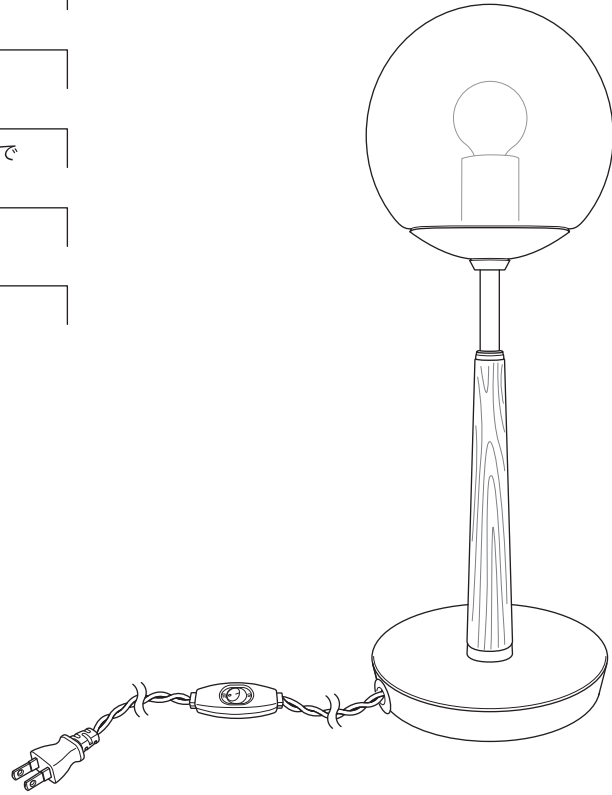

【 STOCK NO. 】

O-007

【 COLOR 】

ブラック

【 LAMP 】

LED電球 (E17) 9W まで

【 OPTION 】

取扱説明書

【 DATE 】

2021.11.15

【 MATERIAL 】

【 FINISH 】

	【 MATERIAL 】	【 FINISH 】
1. 電源プラグ	プラスチック	—
2. コード	撚り	ブラック
3. ON/OFF スイッチ	プラスチック	—
4. ベース	スチール	艶消しブラック塗装
5. 本体	アッシュ	艶消しブラック塗装
6. シェードカバー	アルミ	艶消しブラック塗装
7. ソケット (E17)	陶器	—
8. シェード	ガラス	ホワイト

Weight : 1.2kg

※シェード部分のガラスは手作りのため、総重量に個体差が生じる場合がございます