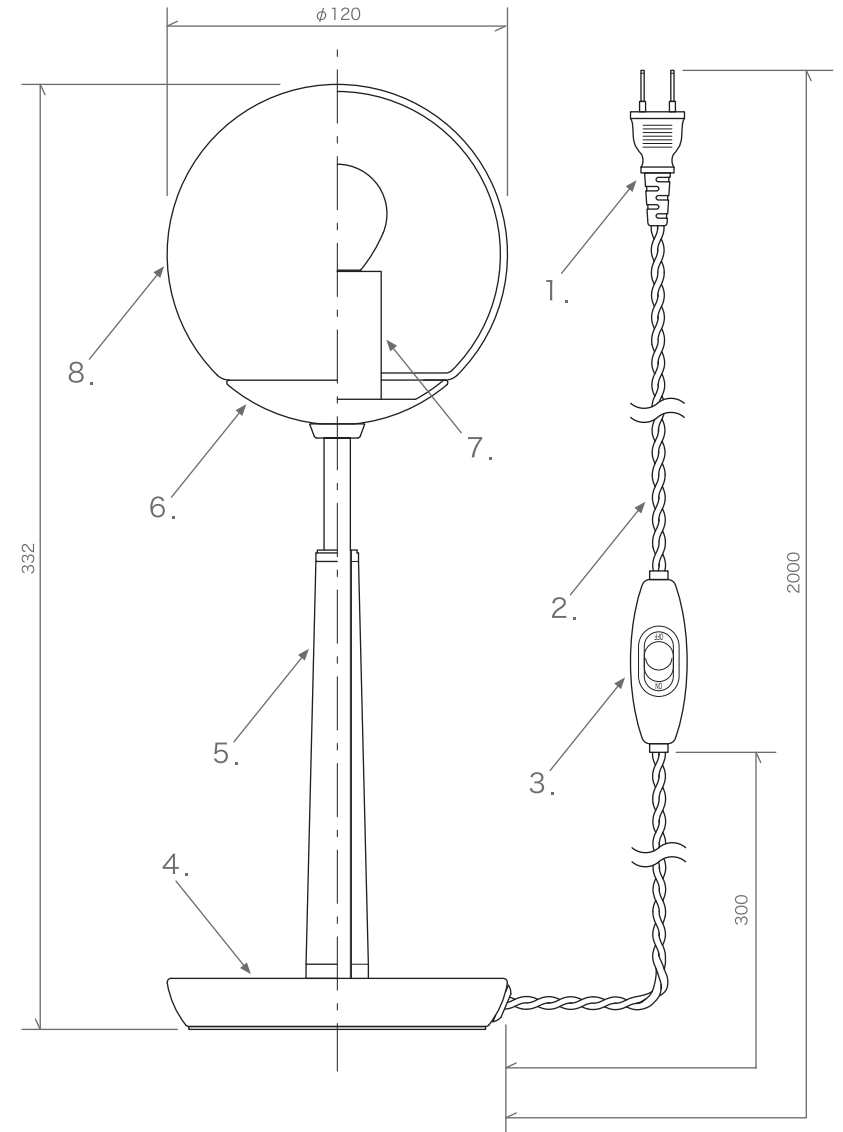

【 STOCK NO. 】

O-007

【 COLOR 】

ブラック

【 LAMP 】

LED電球 (E17) 9W まで

【 OPTION 】

取扱説明書

【 DATE 】

2021.11.15

【 MATERIAL 】

【 FINISH 】

	【 MATERIAL 】	【 FINISH 】
1. 電源プラグ	プラスチック	—
2. コード	撚り	ブラック
3. ON/OFF スイッチ	プラスチック	—
4. ベース	スチール	艶消しブラック塗装
5. 本体	アッシュ	艶消しブラック塗装
6. シェードカバー	アルミ	艶消しブラック塗装
7. ソケット (E17)	陶器	—
8. シェード	ガラス	ホワイト

Weight : 1.2kg

※シェード部分のガラスは手作りのため、総重量に個体差が生じる場合がございます