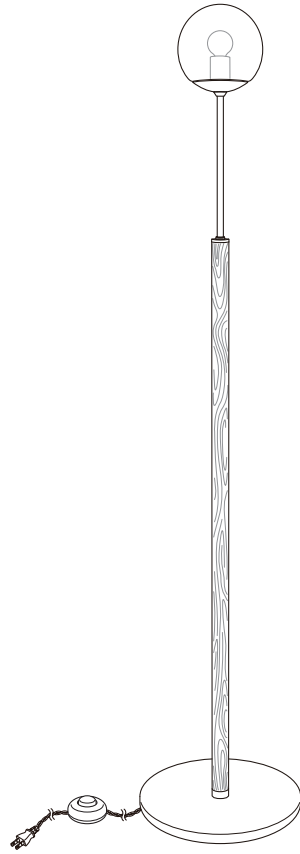

【 STOCK NO. 】

O-008

【 COLOR 】

真鍮

【 LAMP 】

LED電球 (E17) 9W まで

【 OPTION 】

取扱説明書

【 DATE 】

2022.02.04

【 MATERIAL 】

【 FINISH 】

1.	電源プラグ	プラスチック	—
2.	コード	撚り	ブラウン
3.	フットスイッチ	プラスチック	—
4.	ベース	真鍮	磨き仕上げ
5.	支柱	ウォルナット	艶消し仕上げ
6.	灯具パーツ	真鍮	磨き仕上げ
7.	シェードカバー	真鍮	磨き仕上げ
8.	ソケット (E17)	陶器	—
8.	シェード	ガラス	ホワイト

Weight : 4.6kg

※シェード部分のガラスは手作りのため、総重量に個体差が生じる場合がございます