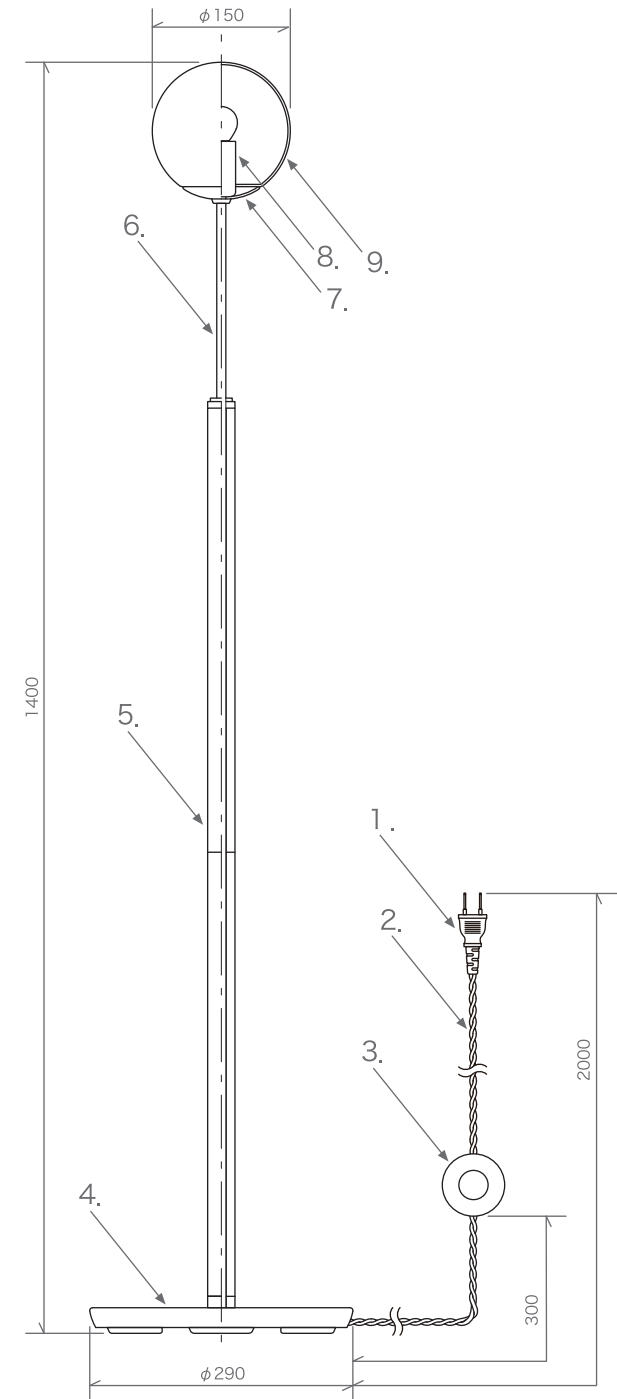

【 STOCK NO. 】

O-008

【 COLOR 】

真鍮

【 LAMP 】

LED電球 (E17) 9W まで

【 OPTION 】

取扱説明書

【 DATE 】

2022.02.04

【 MATERIAL 】

【 FINISH 】

1.	電源プラグ	プラスチック	—
2.	コード	撚り	ブラウン
3.	フットスイッチ	プラスチック	—
4.	ベース	真鍮	磨き仕上げ
5.	支柱	ウォルナット	艶消し仕上げ
6.	灯具パーツ	真鍮	磨き仕上げ
7.	シェードカバー	真鍮	磨き仕上げ
8.	ソケット (E17)	陶器	—
8.	シェード	ガラス	ホワイト

Weight : 4.6kg

※シェード部分のガラスは手作りのため、総重量に個体差が生じる場合がございます